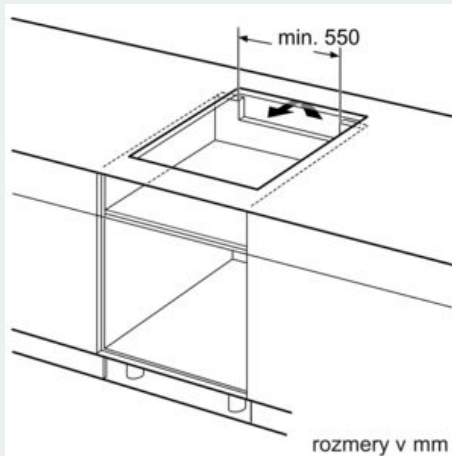

Inštalácia

- rozmery spotrebiča (V x Š x H): 51 x 602 x 520 mm
- rozmery pre vstavenie (V x Š x H): 51 x 560 x 490 - 500 mm
- min. hrúbka pracovnej dosky: 16 mm
- príkon: 7.4 kW
- powerManagement: v prípade potreby obmedzí maximálny výkon (závisí na poistkovej ochrane elektrickej inštalácie).
- pripojovací kábel: 1.1 m, pripojovací kábel súčasťou balenia

iQ700, Indukčná varná doska, 60 cm, čierna EX675LYV1E

Rozmerové výkresy

①
Je potrebné počítať
s vetracou štrbinou

rozmery v mm

rozmery v mm

rozmery v mm

①
Je potrebné počítať
s vetracou štrbinou

rozmery v mm