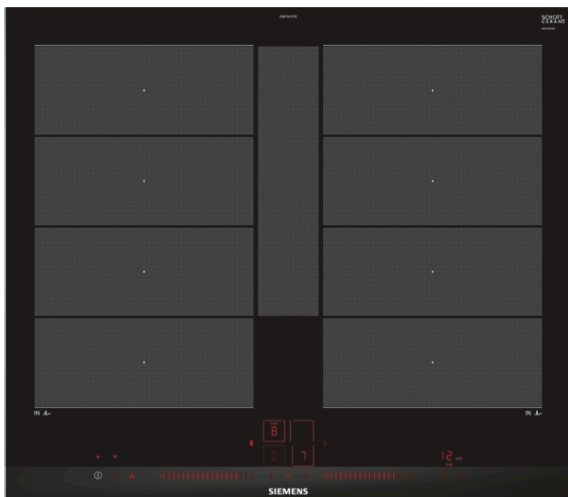

iQ700, Indukčná varná doska, 60 cm, čierna EX675LYV1E

Moderná indukčná varná doska so zónou flexIndukcia - pre viac flexibility pri varení.

- ✓ flexInduction Plus – inteligentná rozšíriteľná varná plocha, ktorá sa dokonale prispôsobí vášmu riadu
- ✓ Dual lightSlider – ovládajte svoju varnú dosku jednoduchým dotykom a potiahnutím prsta.
- ✓ Home Connect: užitočné informácie o vašom spotrebiči bez ohľadu na to, kde sa nachádzate.
- ✓ Senzor pečenia fryingSensor Plus reguluje a automaticky udržuje teplotu na zvolenom úrovni. Vy si môžete byť istí, že sa pripravované jedlo nikdy nepripáli.
- ✓ Funkcia powerMove Plus ponúka možnosť ovládať stupňa výkonu varnej dosky jednoduchým pohybom hrnca či varné inej varnej nádoby.

Výbava

Technické údaje

označenie produktového radu : Varná doska s ovládaním
konštrukcia : Vstavaný spotrebič
zdroj el. energie : elektrický
počet varných zón, ktoré možno použiť súčasne : 4
Rozmery niky : 51 x 560-560 x 490-500 mm
šírka : 602 mm
rozmery spotrebiča : 51 x 602 x 520 mm
rozmery zabaleného spotrebiča : 126 x 753 x 603 mm
Hmotnosť netto : 16,5 kg
hmotnosť brutto : 17,7 kg
ukazovateľ zvyšného tepla : Separátne
umiestnenie ovládacieho panelu : vpredu
základný materiál povrchu : sklokeramika
materiál povrchu : čierna
aprobačné certifikáty : AENOR, CE
Dĺžka prívodného kábla : 110 cm
EAN : 4242003758953
príkon : 7400 W
napätie : 220-240 V
frekvencia : 50; 60 Hz

iQ700, Indukčná varná doska, 60 cm, čierna EX675LYV1E

Výbava

- 60 cm: komfortný priestor 4 hrnce a panvice.

Flexibilita varných zón

- 2x flexZone s možnosťou rozšírenia: kdekoľvek v 40 cm dlhej zóne používajte riad ľubovoľného tvaru alebo veľkosti alebo ho umiestnite bočne.
- varná zóna, predná ľavá: 190 mm, 230 mm, 2.2 kW (max. výkon 3.7 kW)
- varná zóna, zadná ľavá: 190 mm, 230 mm, 2.2 kW (max. výkon 3.7 kW)
- varná zóna, zadná pravá: 190 mm, 230 mm, 2.2 kW (max. výkon 3.7 kW)
- varná zóna, predná pravá: 190 mm, 230 mm, 2.2 kW (max. výkon 3.7 kW)