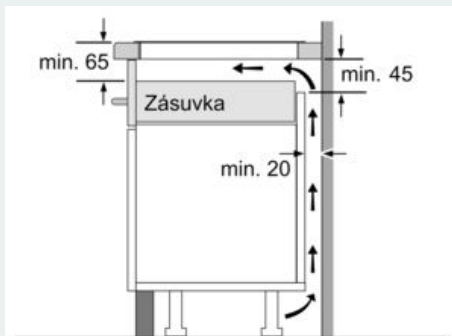

Inštalácia

- rozmery spotrebiča (V x Š x H): 51 x 602 x 520 mm
- rozmery pre vstavenie (V x Š x H): 51 x 560 x 490 - 500 mm
- min. hrúbka pracovnej dosky: 16 mm
- príkon: 7.4 kW
- powerManagement: v prípade potreby obmedzí maximálny výkon (závisí na poistkovej ochrane elektrickej inštalácie).
- pripojovací kábel: 1.1 m, pripojovací kábel súčasťou balenia

iQ700, Indukčná varná doska, 60 cm, čierna EX675LYV1E

Rozmerové výkresy

①
Je potrebné počítať
s vetracou štrbinou

rozmery v mm

rozmery v mm

rozmery v mm

①
Je potrebné počítať
s vetracou štrbinou

rozmery v mm