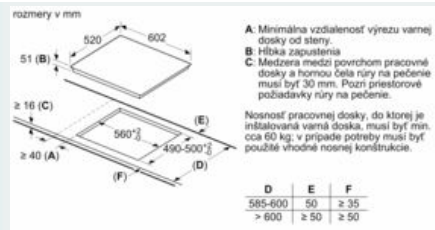

Inštalácia

- rozmery spotrebiča (V x Š x H): 51 x 602 x 520 mm
- rozmery pre vstavenie (V x Š x H): 51 x 560 x 490 - 500 mm
- min. hrúbka pracovnej dosky: 16 mm
- príkon: 7.4 kW
- powerManagement: v prípade potreby obmedzí maximálny výkon (závisí na poistkovej ochrane elektrickej inštalácie).
- pripojovací kábel: 1.1 m, pripojovací kábel súčasťou balenia

iQ700, Indukčná varná doska, 60 cm, čierna EX675LYV1E

Rozmerové výkresy

①
Je potrebné počítať
s vetracou štrbinou

rozmery v mm

rozmery v mm

rozmery v mm

①
Je potrebné počítať
s vetracou štrbinou

rozmery v mm