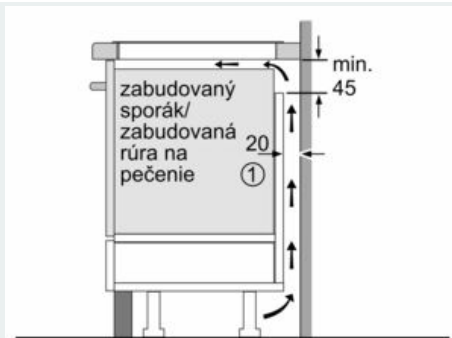

Výbava

Technické údaje

označenie produktového radu : Varná doska s ovládaním
konštrukcia : Vstavaný spotrebič
zdroj el. energie : elektrický
počet varných zón, ktoré možno použiť súčasne : 4
Rozmery niky : 51 x 560-560 x 490-500 mm
šírka : 602 mm
rozmery spotrebiča : 51 x 602 x 520 mm
rozmery zabaleného spotrebiča : 126 x 753 x 603 mm
Hmotnosť netto : 16,5 kg
hmotnosť brutto : 17,7 kg
ukazovateľ zvyšného tepla : Separátne
umiestnenie ovládacieho panelu : vpredu
základný materiál povrchu : sklokeramika
materiál povrchu : čierna
aprobačné certifikáty : AENOR, CE
Dĺžka prívodného kábla : 110 cm
EAN : 4242003758953
príkon : 7400 W
napätie : 220-240 V
frekvencia : 50; 60 Hz

Design

- fazetový design

Bezpečnosť

- 2-stupňový digitálny ukazovateľ zostatkového tepla pre každú varnú zónu: indikuje, ktoré varné zóny sú stále horúce alebo teplé.
- detská poistka: zabráni nechcenej aktivácii varnej dosky.
- ochrana pri utieraní: utrite prekpeli tekutinu bez neúmyselné zmeny nastavenia (blokovanie všetkých dotykových tlačidiel na 30 sekúnd).
- hlavný vypínač: vypnite všetky varné zóny stlačením tlačidla.
- bezpečnostné vypínanie: z bezpečnostných dôvodov sa ohrev vypne po nastavenom čase bez ďalšie užívateľské interakcie (možno nastaviť).
- ukazovateľ spotreby energie: ukazuje spotrebu elektriny posledného procesu varenia.

Inštalácia

- rozmery spotrebiča (V x Š x H): 51 x 602 x 520 mm
- rozmery pre vstavenie (V x Š x H): 51 x 560 x 490 - 500 mm
- min. hrúbka pracovnej dosky: 16 mm
- príkon: 7.4 kW
- powerManagement: v prípade potreby obmedzí maximálny výkon (závisí na poistkovej ochrane elektrickej inštalácie).
- pripojovací kábel: 1.1 m, pripojovací kábel súčasťou balenia

iQ700, Indukčná varná doska, 60 cm, čierna EX675LYV1E

Rozmerové výkresy

①
Je potrebné počítať
s vetracou štrbinou

rozmery v mm

rozmery v mm

rozmery v mm

①
Je potrebné počítať
s vetracou štrbinou

rozmery v mm