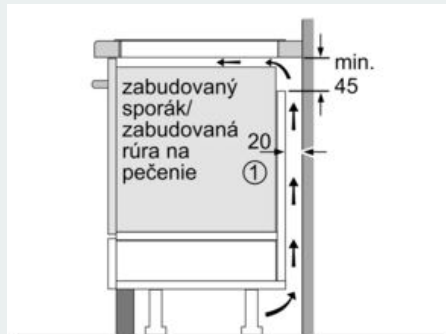

Výbava

Technické údaje

označenie produktového radu : Varná doska s ovládaním
konštrukcia : Vstavaný spotrebič
zdroj el. energie : elektrický
počet varných zón, ktoré možno použiť súčasne : 4
Rozmery niky : 51 x 560-560 x 490-500 mm
šírka : 602 mm
rozmery spotrebiča : 51 x 602 x 520 mm
rozmery zabaleného spotrebiča : 126 x 753 x 603 mm
Hmotnosť netto : 16,5 kg
hmotnosť brutto : 17,7 kg
ukazovateľ zvyšného tepla : Separátne
umiestnenie ovládacieho panelu : vpredu
základný materiál povrchu : sklokeramika
materiál povrchu : čierna
aprobačné certifikáty : AENOR, CE
Dĺžka prívodného kábla : 110 cm
EAN : 4242003758953
príkon : 7400 W
napätie : 220-240 V
frekvencia : 50; 60 Hz

Inštalácia

- rozmery spotrebiča (V x Š x H): 51 x 602 x 520 mm
- rozmery pre vstavenie (V x Š x H): 51 x 560 x 490 - 500 mm
- min. hrúbka pracovnej dosky: 16 mm
- príkon: 7.4 kW
- powerManagement: v prípade potreby obmedzí maximálny výkon (závisí na poistkovej ochrane elektrickej inštalácie).
- pripojovací kábel: 1.1 m, pripojovací kábel súčasťou balenia

iQ700, Indukčná varná doska, 60 cm, čierna EX675LYV1E

Rozmerové výkresy

①
Je potrebné počítať
s vetracou štrbinou

rozmery v mm

rozmery v mm

rozmery v mm

①
Je potrebné počítať
s vetracou štrbinou

rozmery v mm